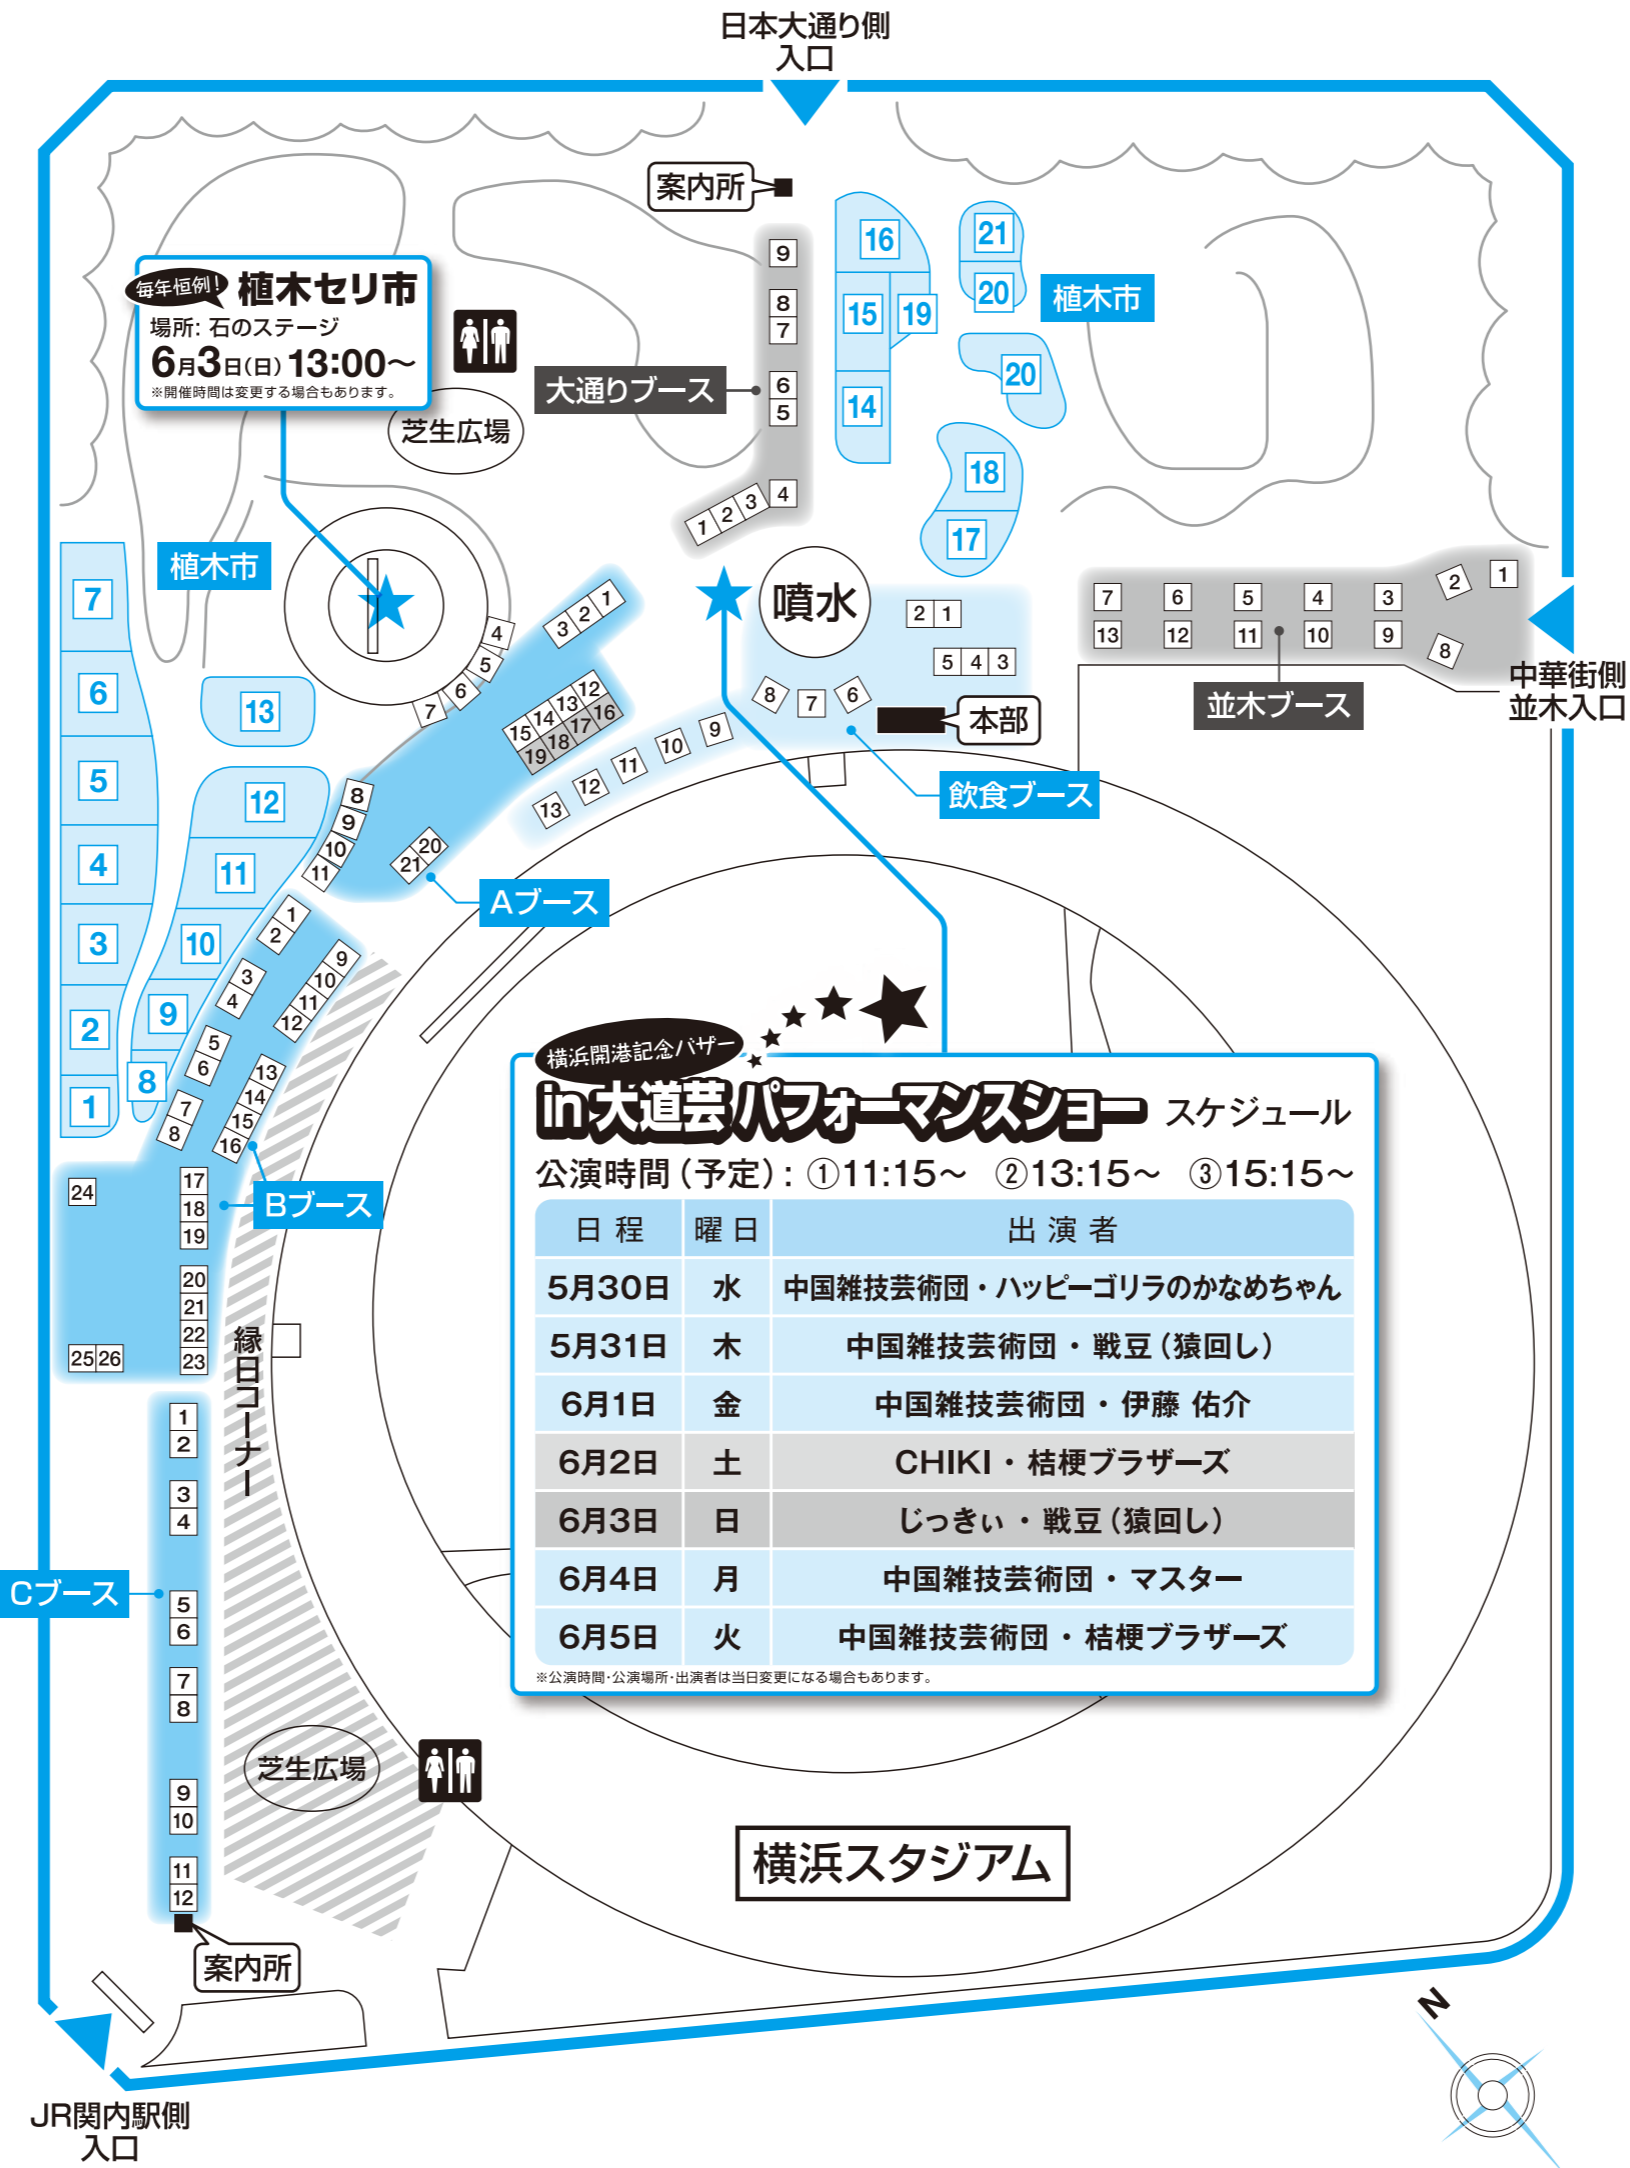

Aブース

- 1 山梨県 道志村
  クレンソ、漬物、木工品
- 2 山梨県 道志村
  クレンソ、漬物、木工品
- 3 ワールドバザール
  輸入雑貨
- 4 レディス オオヒロ
  婦人衣料
- 5 靴の安売王 シューコレクト
  靴
- 6 オリジナルハンドメイドショップ Hana*Hana
  ハンドメイドハワイアン雑貨
- 7 オーエム
  衣料品、雑貨、玩具、岩塩
- 8 BOND フクヤ
  衣料、雑貨
- 9 オリジン 有限会社
  さきいか、貝ひも、アーモンドなど
- 10 千翔
  かごめ昆布、海草ミックス、ゆず昆布、めかぶ茶
- 11 さくらんぼ
  ハンドバッグ
- 12 バラエティショップ ベラ
  雑貨、海産物
- 13 伊豆の花だより
  伊豆海産物
- 14 生協の宅配バルシステム
  宅配サービス
- 15 青い鳥
  洋品、くつ下、帽子、手袋他
- 16 (有)板倉商会
  ドライフルーツ
- 17 有限会社 東欧企画
  ルーマニアワイン
- 18 LOS ANDES (エアクアドル)
  南米エアクアドルの手工芸品各種
- 19 八百湘
  果物、野菜他
- 20 大阪 アメリカ村
  衣類
- 21 シーズ
  衣料品

Bブース

- 1 匠の会 ひねもす
  開運の小籠、木札
- 2 株式会社 ラピス
  ネクタイ、ベルト、スカーフ
- 3 三浦ブランド
  マクロ製品
- 4 横濱たにや・ぎょらん工房
  魚卵製品
- 5 やまなみグッズ
  和菓子・乾麺、地酒、パン
- 6 やまなみグッズ
  和菓子・乾麺、地酒、パン
- 7 浜コロ
  メンチ、コロケ、焼とり、和菓子
- 8 橋本食品
  野菜、果物、佃煮、健康食品、漬物
- 9 ジャンクション
  バッグ、アクセサリ、ベルト
- 10 創作和食 北海岸
  弁当、寿司
- 11 札幌山幸
  昆布(真昆布、利尻昆布他)
- 12 ウロコジユウ
  三陸産塩蔵わかめ
- 13 株式会社 さかえ
  農海産物
- 14 新島村、利島村、東京諸島特産品
  焼酎、くさや、干物、あしたは類
- 15 新島村、利島村、東京諸島特産品
  自然塩、塩辛、唐辛子製品、ラム酒類他
- 16 橋本食品
  野菜、果物、佃煮、健康食品、漬物
- 17 鳴門うず乃里
  生わかめ、ちりめん、小魚加工品
- 18 フルーツパレット
  ドライフルーツ袋詰め
- 19 爆安屋
  時計、Tシャツ、雑貨
- 20 有限会社 コモリ
  珍味、その他
- 21 Le・Lourdes
  パン、ピザ、健康食品、素野名産品
- 22 群馬県 昭和村
  野菜、加工品
- 23 RAGE (株)
  小物、雑貨、アクセサリ
- 24 ホバイ
  トレーディングカード・ゲームソフトなど
- 25 越後刃物研究会
  家庭金物・園芸金物
- 26 越後刃物研究会
  家庭金物・園芸金物

Cブース

- 1 山梨県 道志村
- 2 山梨県 道志村
- 3 ワールドバザール
- 4 レディス オオヒロ
- 5 靴の安売王 シューコレクト
- 6 オリジナルハンドメイドショップ Hana*Hana
- 7 オーエム
- 8 BOND フクヤ
- 9 オリジン 有限会社
- 10 千翔
- 11 さくらんぼ
- 12 バラエティショップ ベラ
- 13 伊豆の花だより
- 14 生協の宅配バルシステム
- 15 青い鳥
- 16 (有)板倉商会
- 17 有限会社 東欧企画
- 18 LOS ANDES (エアクアドル)
- 19 八百湘
- 20 大阪 アメリカ村
- 21 シーズ

横浜開港記念バザー

In 大道芸パフォーマンスショー スケジュール

公演時間(予定): ①11:15~ ②13:15~ ③15:15~

日程	曜日	出演者
5月30日	水	中国雑技芸術団・ハッピーゴリラのかなめちゃん
5月31日	木	中国雑技芸術団・戦豆(猿回し)
6月1日	金	中国雑技芸術団・伊藤 佑介
6月2日	土	CHIKI・桔梗ブラザーズ
6月3日	日	じっかい・戦豆(猿回し)
6月4日	月	中国雑技芸術団・マスター
6月5日	火	中国雑技芸術団・桔梗ブラザーズ

*公演時間・公演場所・出演者は当日変更になる場合もあります。

横浜開港記念バザー

In 当地グルメフェア

1. ### 飲食ブース
2. 1 **Peace Café**
     ハワイアンフード・
     ハワイアンドリンク
   - 2 **金井牧場**
     佐世保バーガー、仙台笹かまぼこ、
     ホットコーヒー
   - 3 **厚木ホルモン**
     厚木シロホルモン
   - 4 **かき氷、富士宮焼きそば**
     鹿児島シロクマフルーツかき氷、
     富士宮焼きそば
   - 5 **九州からあげ**
     九州からあげ、ポテト
   - 6 **神戸 肉匠**
     カルビ丼、ホルモン丼、焼き肉、
     ホルモン盛り、ジャンボハーブフランク
   - 7 **広島焼き、オムそば**
     オムそば、広島焼き、カキオコ
   - 8 **ウロコジユウ**
     いわき名物 うなぎ貝焼き
   - 9 **横濱八十八**
     うなぎ蒲焼、うなぎ、うなぎ料理
   - 10 **神奈川クッキングサービスセンター**
     演の大名天井、天井他
   - 11 **ベトナム料理 シクロ**
     フォー、春巻、ビーフン、
     カップジュース、バナナマフィン
   - 12 **横浜四季食苑**
     手羽(甘口・辛口・のり塩)、カラアゲ
   - 13 **あつあつ亭**
     横手焼きそば、横手焼き

1. ### Cブース
2. 1 神奈川県繊維維協 懇話会
     女性下着、衣類等
   - 2 49BOY
     アジア雑貨
   - 3 富士
     バッグ、レース、小物
   - 4 清水海産
     海産物、珍味、おつまみ
   - 5 レイナ
     衣料品及び雑貨
   - 6 (株)サンダンス・リゾート
     リゾートクラブの体験宿泊申し込み
   - 7 (株)バリタス
     物産
   - 8 (株)バリタス
     物産
   - 9 有賀商店
     落花生、ワカメ、コンブ
   - 10 日本南栄(株)
     バッグ、ビジネスバッグ、スーツケース
   - 11 輸入雑貨 Amigos
     シルバークセサリー・サインボード・帽子他
   - 12 おうちCO-OP
     プリン・ヨーグルトの試食

1. ### 大通りブース
2. 1 靴のすずちゅう
     靴
   - 2 禁煙週間キャンペーン
     (神奈川県)
   - 3 中村屋
     ドライフルーツ、塩
   - 4 ヤマトヤマ
     チャリティードーナツ、ジュース
   - 5 らでいっしゅぼーや株式会社
     ジュース試飲キャンペーン
   - 6 55歳からの盛年情報誌
     盛年情報誌配布・手作り雑貨、洋服販売
   - 7 日本郵便
     切手及びはがき
   - 8 ヨコハマ恐竜展2012
     PRブース
   - 9 消防PRコーナー
     消防PR

1. ### 並木ブース
2. 1 (株)海神
     韓国のみ、韓国物産
   - 2 藍染市場
     藍、草木染、骨董小物など
   - 3 All about 韓's
     化粧品、アクセサリ他
   - 4 フリースタイル
     キャップ、Tシャツ、グッズ
   - 5 NPO神奈川県不動産コンサルティング協会
     不動産無料相談会
   - 6 (株)エンジェル
     衣料、雑貨、アクセサリ
   - 7 (株)エンジェル
     衣料、雑貨
   - 8 (株)大野屋グループ
     紳士婦人衣料、服飾雑貨など
   - 9 (社)二本松青年会議所
     和菓子、地酒、漬物、土産品など
   - 10 (社)二本松青年会議所
     PRブース
   - 11 ミニミニ工房
     陶器、皮革製品、靴物、アクセサリなど
   - 12 土岐土器屋 岐阜県・土岐市
     陶磁器全般
   - 13 大野商店
     雑貨