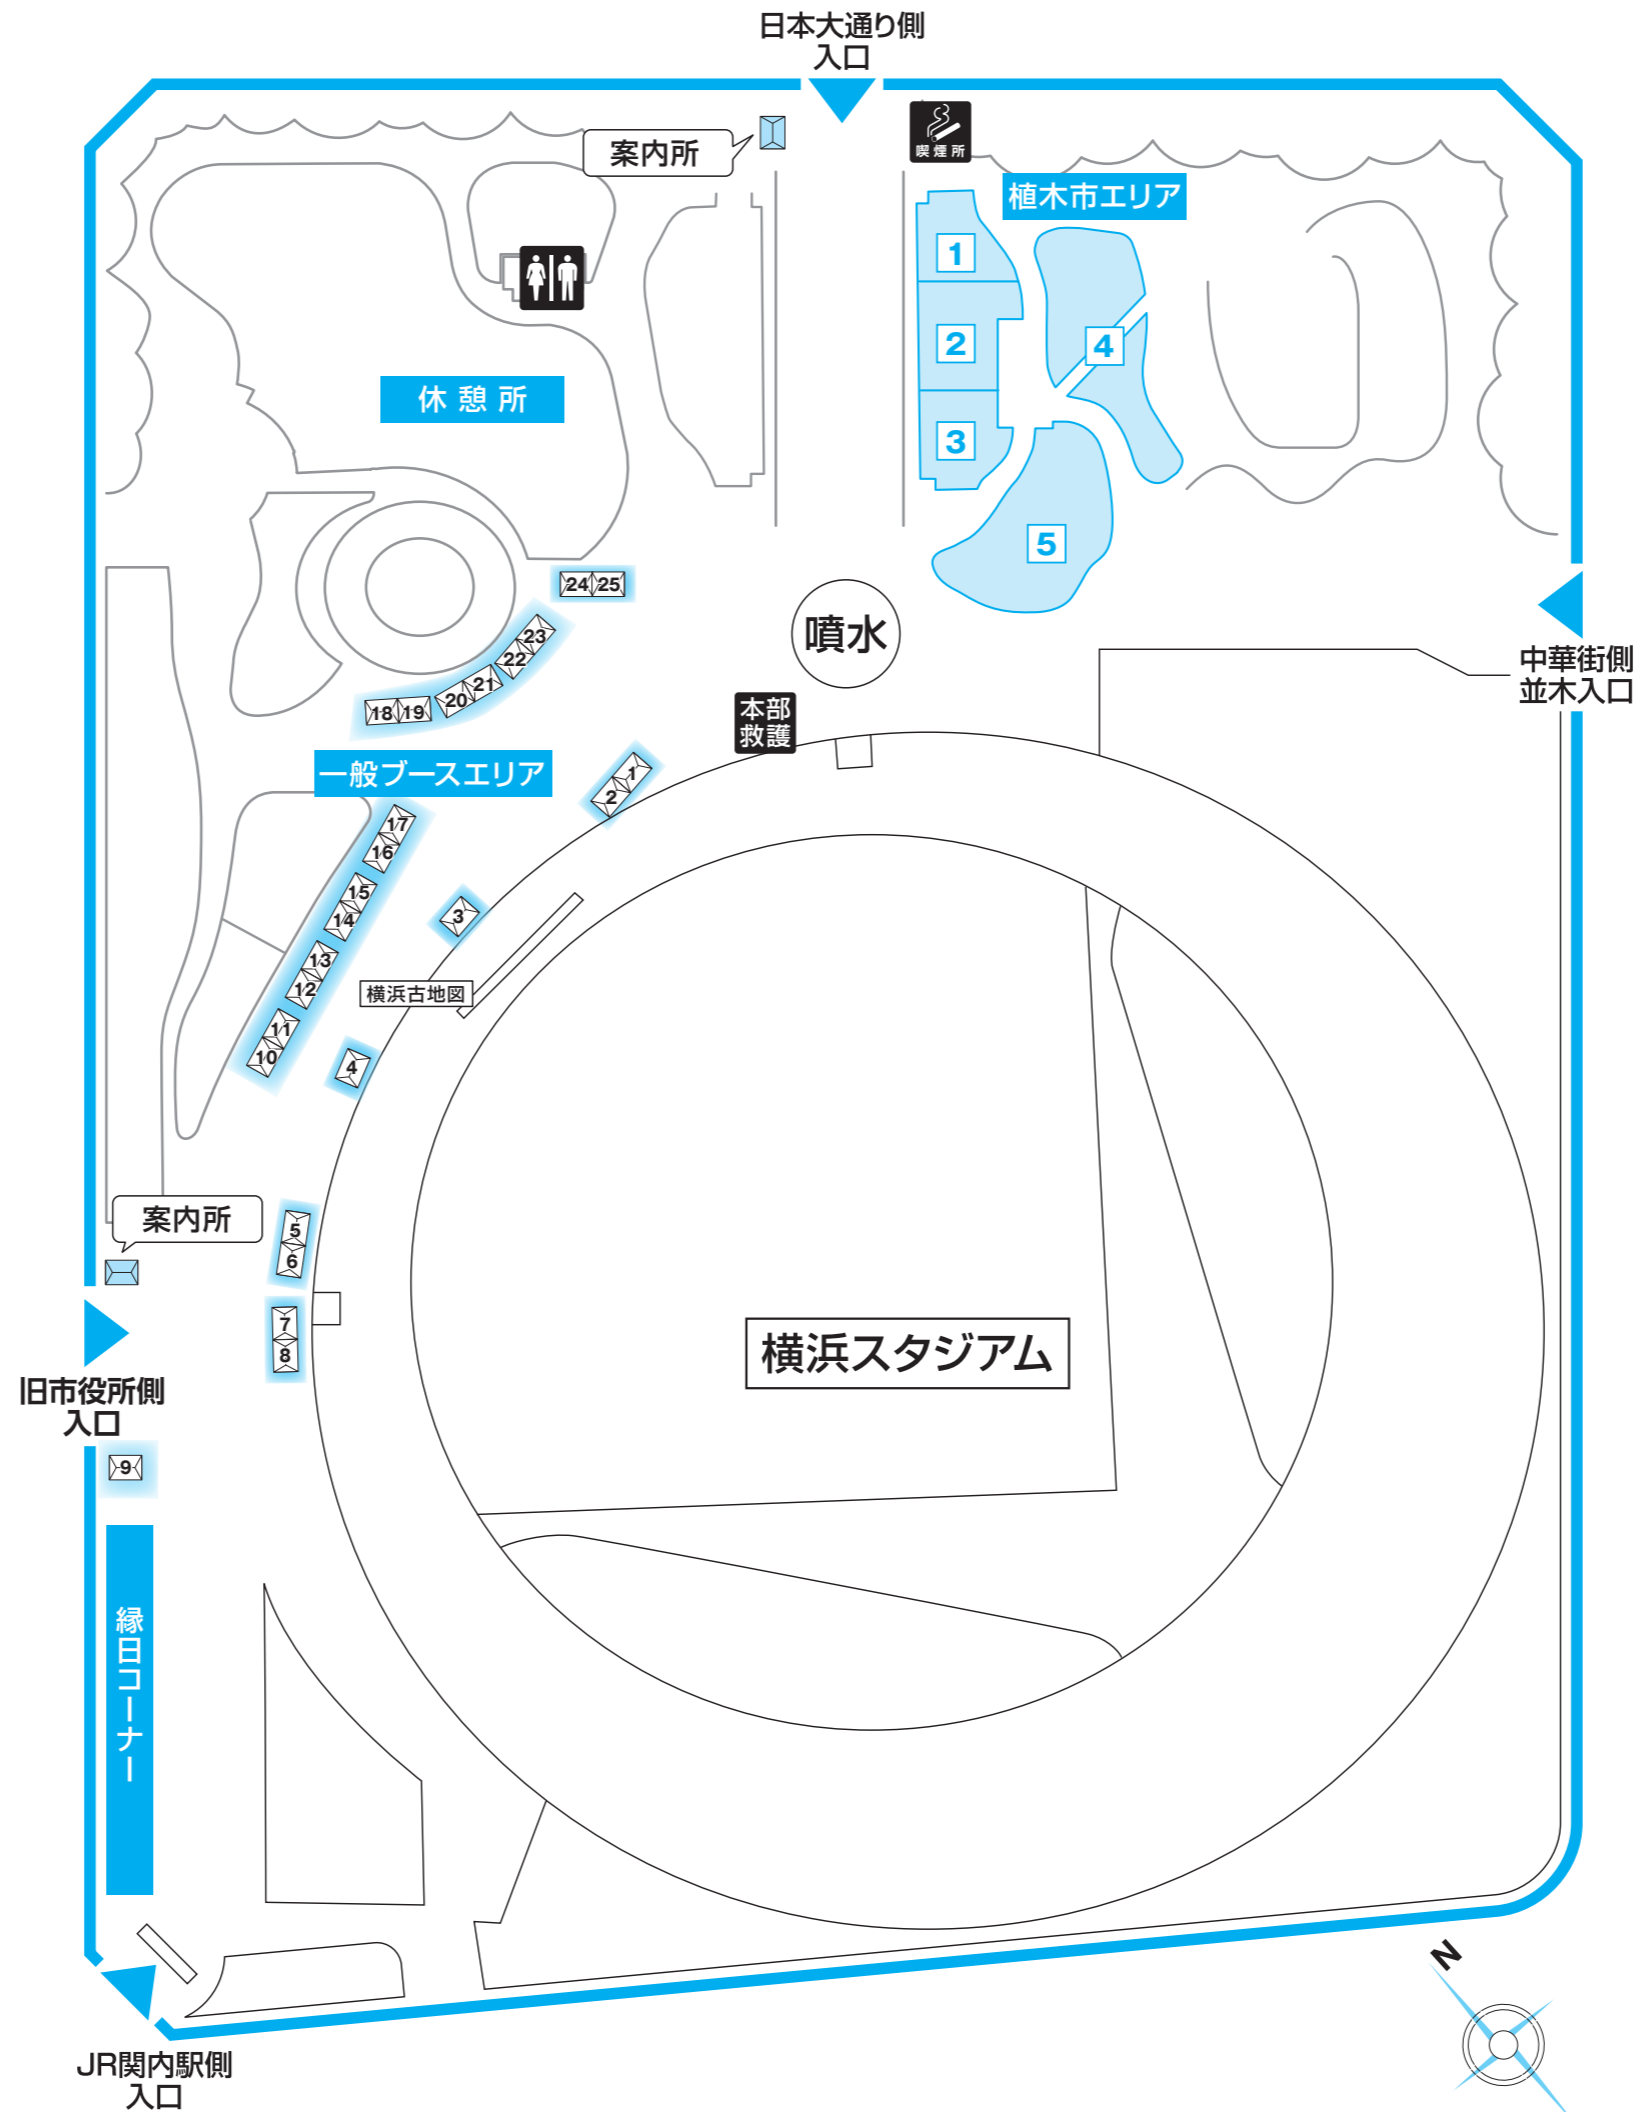

会場案内図

植木市エリア

- 1 カクタス広瀬
- 2 一平園
- 3 静新園
- 4 乗附盆栽
- 5 衆芳園

一般ブースエリア

- 1 YSCC横浜・横濱蔵出し
  グッズ販売・朝採野菜・チーズケーキ
- 2 横浜市緑区商店街連合会
  横浜市緑区商店街連合会より出張販売
- 3 神奈川県オールトヨタ販売店
  「横浜市古地図」への給電・車両展示等
- 学校法人 岩崎学園
- 4 学校法人 岩崎学園の活動PR・
  「横浜市古地図」のAR
- 5 ウォーターサーバー・宅配水はクリクラ
  ウォーターサーバー
- 6 株式会社シーボン
  無料肌チェック&サンプリング
- 7 生協の宅配バルシステム
  ヨーグルト・プリン・人参果物ジュースの試食
- 8 アットヨコハマ「おでかけアプリmy route」
  「おでかけアプリmy route」の紹介・
  ガラポン抽選会
- 9 伊藤食品
  海産物・漬物・佃煮・トマト・きゅうり・干柿
- 10 鳴門うず乃里
  生わかめ・ちりめん各種・釘煮他
- 11 福岡県 八女茶直売 みやま園
  八女茶

- 12 千翔(がごめ昆布)
  がごめ昆布・海藻ミックス・たらばサラダ・
  ゆず昆布
- 13 (有)オリジン
  ドライフルーツ・塩乾他
- 14 伊豆の花だより
  伊豆の特産品(干しいたけ・ドライ
  フルーツ甘夏・ニューサマーオレンジ)
- 15 クツの安売王 シューコレクト
  クツの販売
- 16 ラピス
  ベルト・鞆他
- 17 ラピス
  ベルト・鞆他
- 18 山梨県 道志村
  野菜類・漬物類・ジャム等加工品等
- 19 群馬県 昭和村
  農産物・生鮮野菜
- 20 かながわの名産100選協議会 やまなみグッズ
  やまなみグッズの販売
- 21 かながわの名産100選協議会 やまなみグッズ
  やまなみグッズの販売
- 22 かながわの名産100選協議会 富貴包子楼
  しゅうまい・にら饅頭・肉まん等天心・
  チャーハン
- 23 かながわの名産100選協議会 セブン・シーズ
  冷凍マグロ販売・ト口ちまき
- 24 優美苑
  明太子・和菓子販売
- 25 いっチャが
  揚げぎょうざ